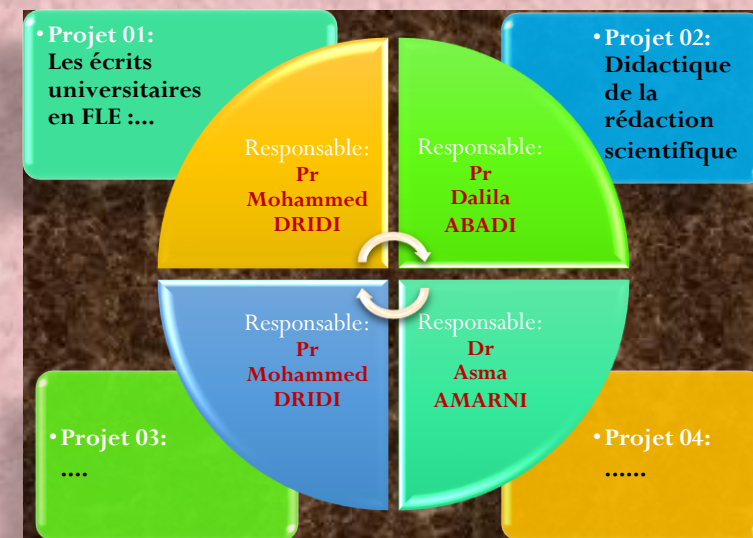

Organigramme

Pradigmes

La revue du Laboratoire LeFEU
Editeur en chef: Pr Foudil DAHOU