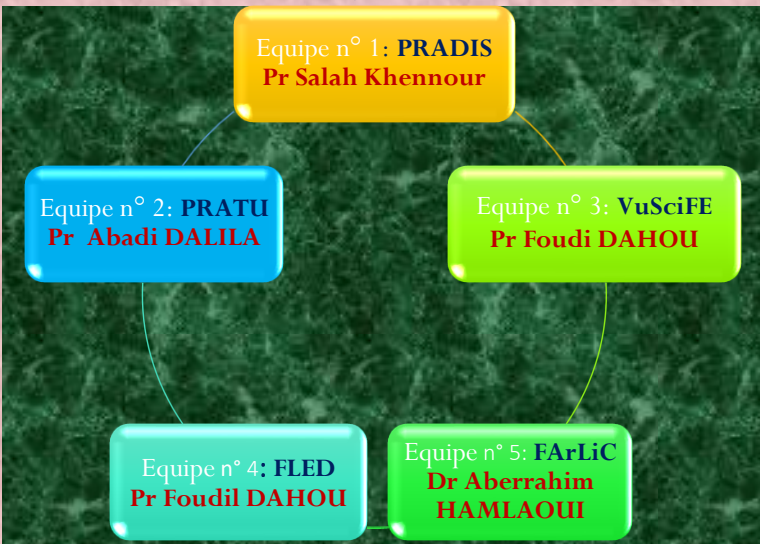

Organigramme

Pradigmes

La revue du Laboratoire LeFEU
Editeur en chef: Pr Foudil DAHOU